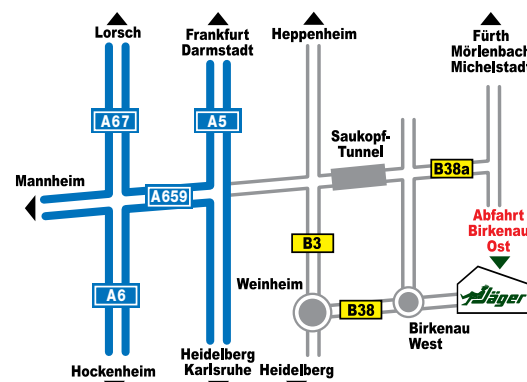

Druckfehler, Farbabweichungen, Irrtümer, Liefermöglichkeiten und technische Änderungen vorbehalten. Nur solange Vorrat reicht. Auslieferung und Montage gegen Aufpreis möglich.