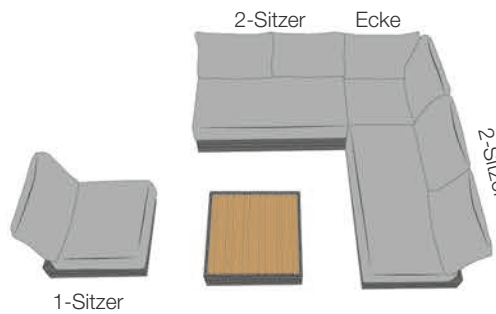

Cubo Lounge

■ 6270 Cubo Lounge 3-Sitzer
6270 *Cubo Lounge 3-seater*
W 198 x D 74/81 x H 76, SH 40

■ 6275 Cubo Lounge 2-Sitzer
6275 *Cubo Lounge 2-seater*
W 132 x D 74/81 x H 76, SH 40

■ 6271 Cubo Lounge 1-Sitzer
6271 *Cubo Lounge 1-seater*
W 74 x D 74/81 x H 76, SH 40

■ 6274 Cubo Lounge Ecke
6274 *Cubo Lounge corner*
W 74/81 x D 74/81 x H 76, SH 40

■ 6273 Cubo Lounge Kaffeetisch
6273 *Cubo Lounge coffee table*
W 37 x D 74 x H 22.5

■ 6272 Cubo Lounge Kaffeetisch
6272 *Cubo Lounge coffee table*
W 74 x D 74 x H 22.5