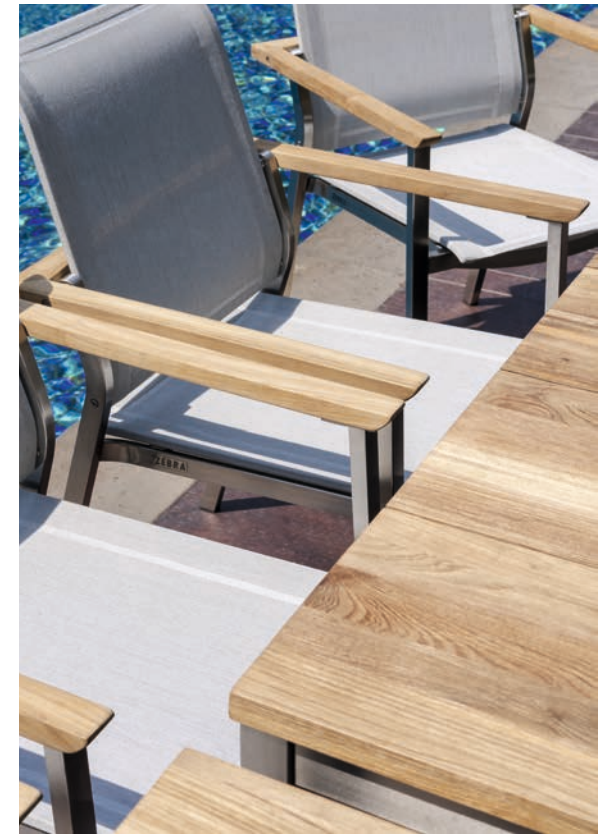

greenline by ZEBRA

Naxos

Recyceltes Teakholz
und Edelstahl in
geradliniger Form

- Recyceltes Teak
  reclaimed teak
- Edelstahlrahmen, gebürstet
  stainless steel frame, brushed
- 25 mm Planken
  25 mm planks

- 7216 Naxos Tisch
  7216 Naxos table
  W 60 x D 100 x H 75
- 7209 Naxos Tisch
  7209 Naxos table
  W 160 x D 90 x H 75

- 7208 Naxos Tisch*
  7208 Naxos table*
  W 180 x D 100 x H 75
- 7207 Naxos Tisch
  7207 Naxos table
  W 220 x D 100 x H 75

- 7220 Naxos Bank*
  7220 Naxos bench*
  W 168 x D 45 x H 45
- 7219 Naxos Bank
  7219 Naxos bench
  W 190 x D 45 x H 45

- Recyceltes Teak
  reclaimed teak

- Edelstahl, gebürstet
  stainless steel, brushed