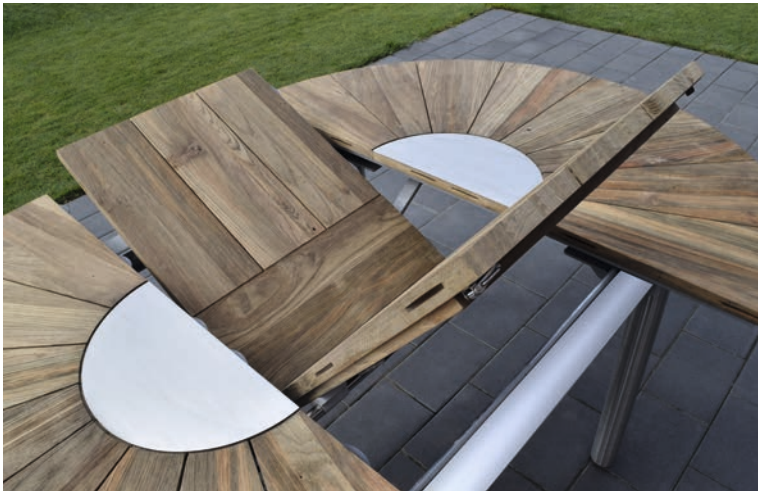

greenline by ZEBRA

Catax*

Innovativ und praktisch:
Der runde Ausziehtisch

- Recyceltes Teak
reclaimed teak
- Synchronauszug
synchron slide
- ausziehbar auf 185 cm
extendable to 185 cm

- 7530 Catax Tisch*
*7530 Catax table**
W 135/185 x D 135 x H 75
Edelstahl, gebürstet
stainless steel, brushed
Rundrohr
round legs