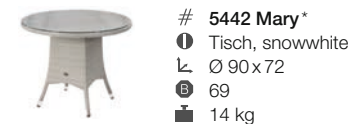

Mary

Mary

5459 Mary*
i Tisch, quarz
L Ø 90 x 72
B 69
M 14 kg

5454 Mary*
i Tisch, java
L 70 x 70 x 72
B 69
M 13 kg

5456 Mary*
i Tisch, snowwhite
L 70 x 70 x 72
B 69
M 13 kg

5458 Mary*
i Tisch, quarz
L 70 x 70 x 72
B 69
M 13 kg