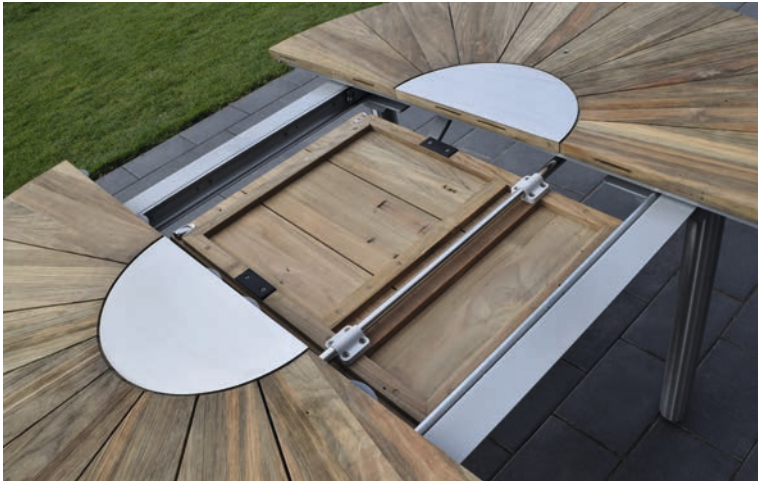

greenline by ZEBRA

Catax*

Innovativ und praktisch:
Der runde Ausziehtisch

- Recyceltes Teak
reclaimed teak
- Synchronauszug
synchron slide
- ausziehbar auf 185 cm
extendable to 185 cm

- 7530 Catax Tisch*
*7530 Catax table**
W 135/185 x D 135 x H 75
Edelstahl, gebürstet
stainless steel, brushed
Rundrohr
round legs