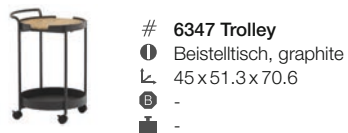

Taro

Tray

Trolley

Zwo

Geflecht

Hastings

Loomus

Loomus

Mary