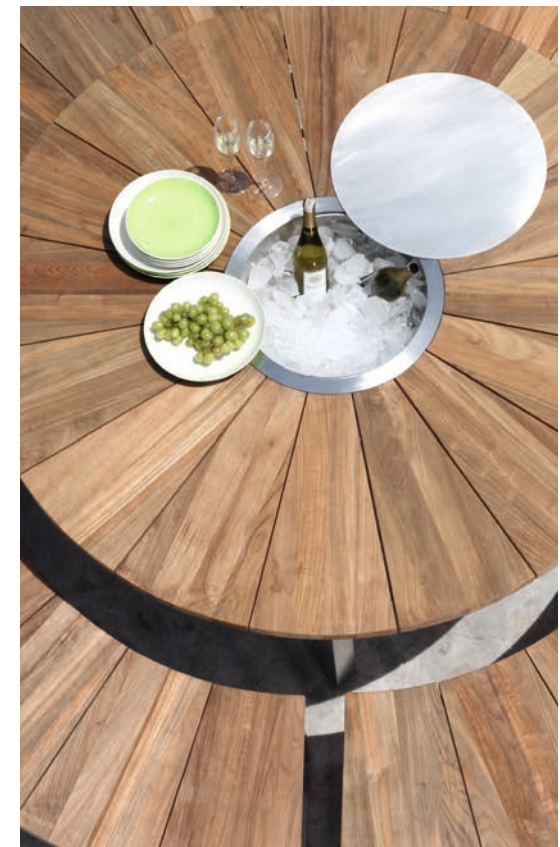

- 7150 Unyx Tisch*
*7150 Unyx table**
W 220 x D 100 x H 75
- 7151 Unyx Bank*
*7151 Unyx bench**
W 220 x D 44 x H 45

■ Recyceltes Teak
reclaimed teak

■ Edelstahl, gebürstet
stainless steel, brushed

■ HPL, scratched grey
HPL, scratched grey