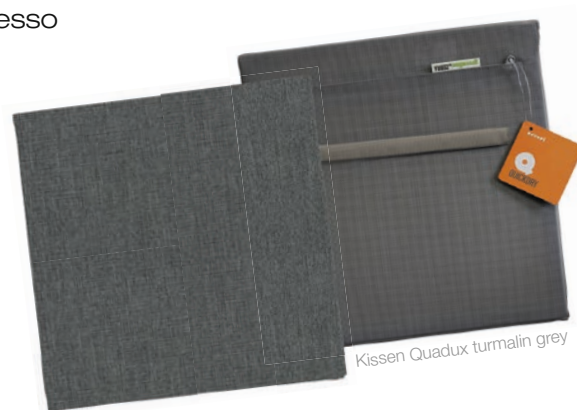

jute

dark grey

ecru

brombeer

espresso

schwarz

taupe

Kissen Quadlux turmalin grey