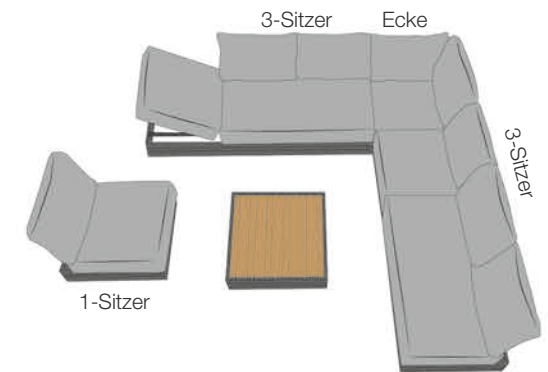

Cubo Lounge

■ 6270 Cubo Lounge 3-Sitzer
6270 *Cubo Lounge 3-seater*
W 198 x D 74/81 x H 76, SH 40

■ 6275 Cubo Lounge 2-Sitzer
6275 *Cubo Lounge 2-seater*
W 132 x D 74/81 x H 76, SH 40

■ 6271 Cubo Lounge 1-Sitzer
6271 *Cubo Lounge 1-seater*
W 74 x D 74/81 x H 76, SH 40

■ 6274 Cubo Lounge Ecke
6274 *Cubo Lounge corner*
W 74/81 x D 74/81 x H 76, SH 40

■ 6273 Cubo Lounge Kaffeetisch
6273 *Cubo Lounge coffee table*
W 37 x D 74 x H 22.5

■ 6272 Cubo Lounge Kaffeetisch
6272 *Cubo Lounge coffee table*
W 74 x D 74 x H 22.5