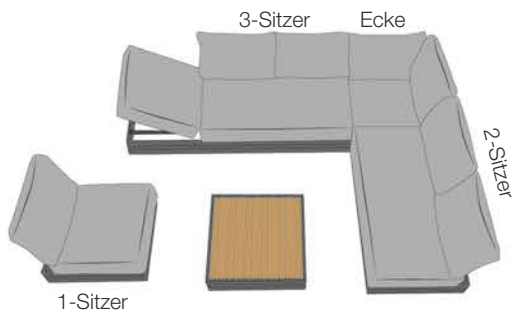

Cubo Lounge

■ 6270 Cubo Lounge 3-Sitzer
6270 *Cubo Lounge 3-seater*
W 198 x D 74/81 x H 76, SH 40

■ 6275 Cubo Lounge 2-Sitzer
6275 *Cubo Lounge 2-seater*
W 132 x D 74/81 x H 76, SH 40

■ 6271 Cubo Lounge 1-Sitzer
6271 *Cubo Lounge 1-seater*
W 74 x D 74/81 x H 76, SH 40

■ 6274 Cubo Lounge Ecke
6274 *Cubo Lounge corner*
W 74/81 x D 74/81 x H 76, SH 40

■ 6273 Cubo Lounge Kaffeetisch
6273 *Cubo Lounge coffee table*
W 37 x D 74 x H 22.5

■ 6272 Cubo Lounge Kaffeetisch
6272 *Cubo Lounge coffee table*
W 74 x D 74 x H 22.5